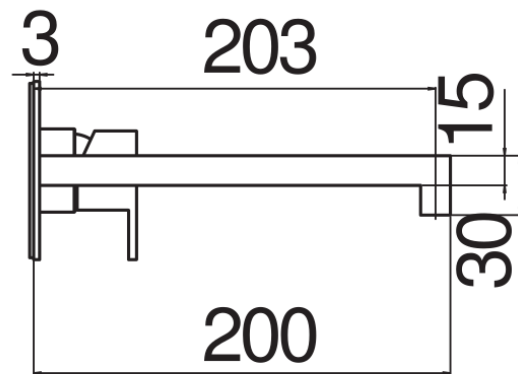

SPECIFICHE

Parte esterna monocomando a parete bocca lunga
Chrome
Aeratore anticalcare
Lunghezza bocca 200 mm
Senza scarico
Limitatore di portata con freno al 50%
Imballo: 32 x 16,5 x 7 cm / 0,0037 m³ / 2,5 kg

CERTIFICAZIONI

DIAGRAMMA DI PORTATA: ACQUA CALDA/FREDDA

— Aeratore

DIAGRAMMA DI PORTATA: ACQUA MISCELATA

— Aeratore