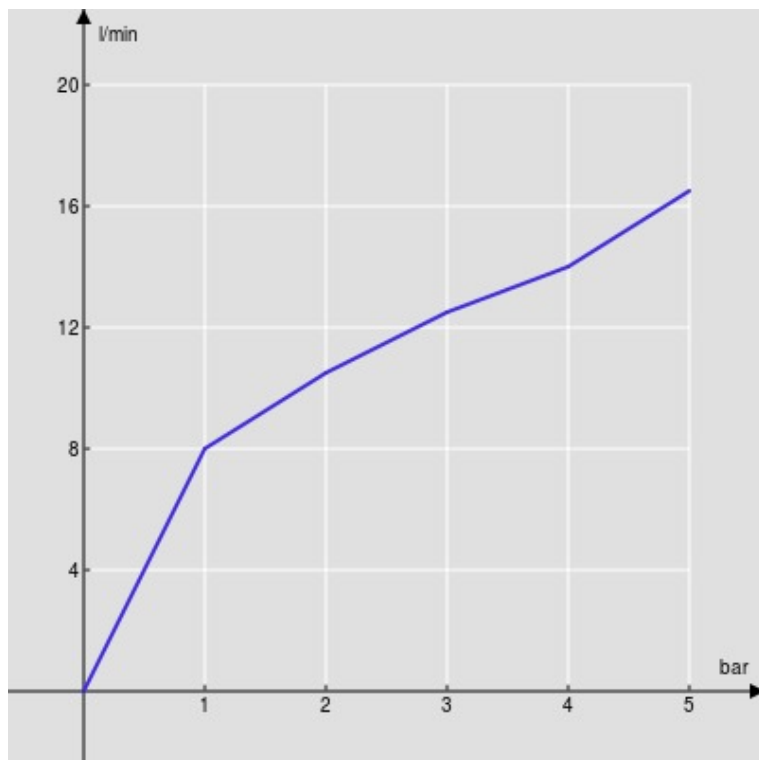

SPECIFICHE

Parte esterna monocomando a parete bocca lunga
Chrome
Aeratore anticalcare
Lunghezza bocca 200 mm
Senza scarico
Limitatore di portata con freno al 50%
Imballo: 32 x 16,5 x 7 cm / 0,0037 m³ / 2,5 kg

CERTIFICAZIONI

DIAGRAMMA DI PORTATA: ACQUA CALDA/FREDDA

— Aeratore

DIAGRAMMA DI PORTATA: ACQUA MISCELATA

— Aeratore