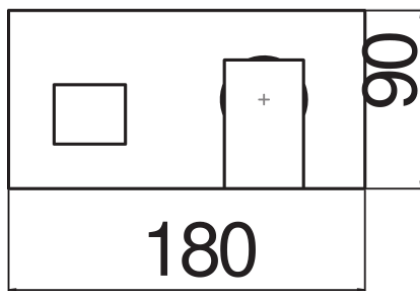

SPECIFICHE

Parte esterna monocomando a parete bocca lunga
Chrome
Aeratore anticalcare
Lunghezza bocca 200 mm
Senza scarico
Limitatore di portata con freno al 50%
Imballo: 32 x 16,5 x 7 cm / 0,0037 m³ / 2,5 kg

CERTIFICAZIONI

DIAGRAMMA DI PORTATA: ACQUA CALDA/FREDDA

— Aeratore

DIAGRAMMA DI PORTATA: ACQUA MISCELATA

— Aeratore