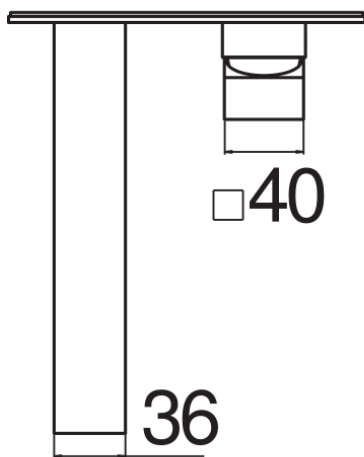

SPECIFICHE

Parte esterna monocomando a parete bocca lunga
Chrome
Aeratore anticalcare
Lunghezza bocca 200 mm
Senza scarico
Limitatore di portata con freno al 50%
Imballo: 32 x 16,5 x 7 cm / 0,0037 m³ / 2,5 kg

CERTIFICAZIONI

DIAGRAMMA DI PORTATA: ACQUA CALDA/FREDDA

— Aeratore

DIAGRAMMA DI PORTATA: ACQUA MISCELATA

— Aeratore