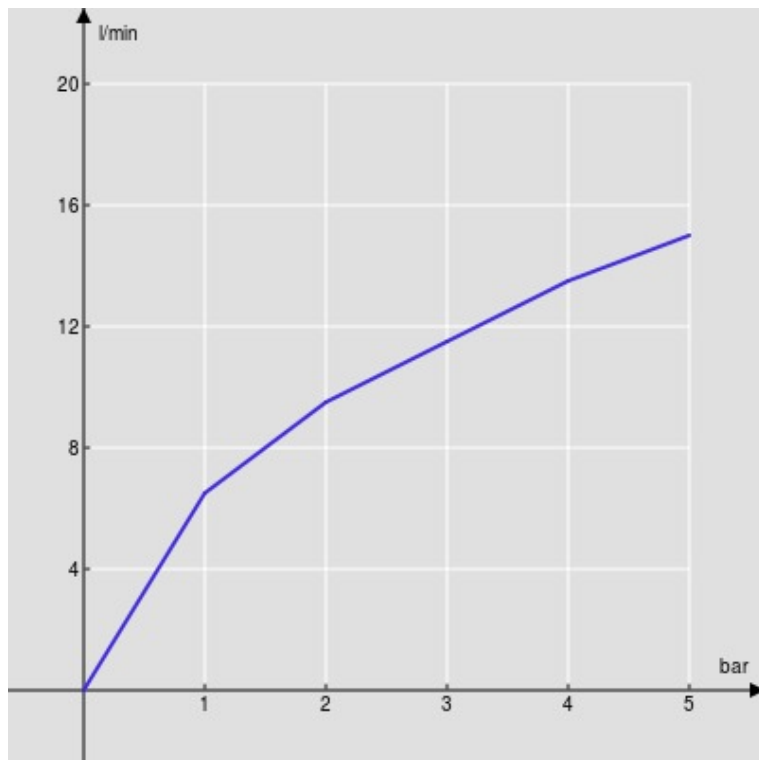

SPECIFICHE

Parte esterna monocomando a parete bocca lunga
Chrome
Aeratore anticalcare
Lunghezza bocca 200 mm
Senza scarico
Limitatore di portata con freno al 50%
Imballo: 32 x 16,5 x 7 cm / 0,0037 m³ / 2,5 kg

CERTIFICAZIONI

DIAGRAMMA DI PORTATA: ACQUA CALDA/FREDDA

— Aeratore

DIAGRAMMA DI PORTATA: ACQUA MISCELATA

— Aeratore